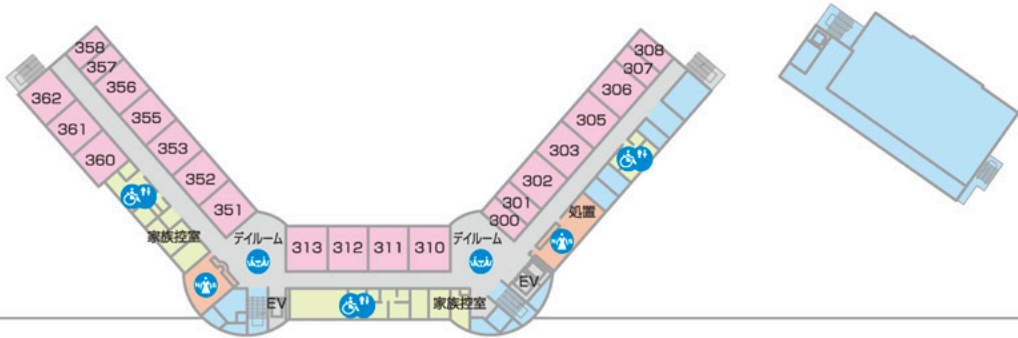

# 池田病院各フロアのご案内

4

3

2

1

一般病室  
療養病室